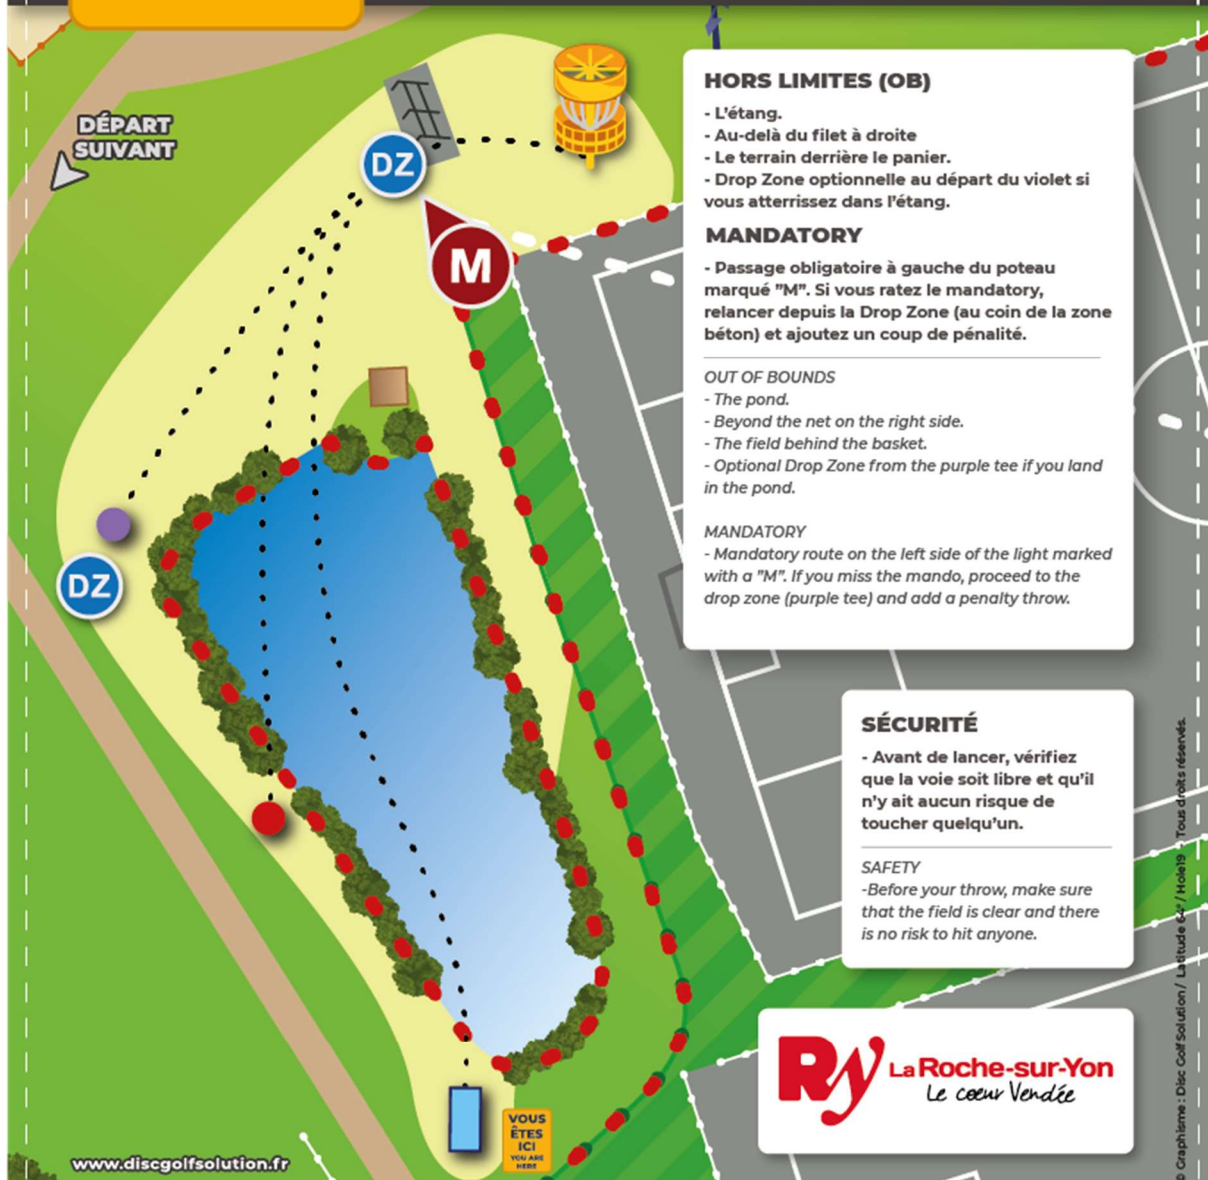

16

PARCOURS DE DISC GOLF DES TERRES NOIRES

PAR 3

97m 318ft

71m 233ft 51m 167ft

DÉPART
SUIVANT

HORS LIMITES (OB)

- L'étang.
- Au-delà du filet à droite
- Le terrain derrière le panier.
- Drop Zone optionnelle au départ du violet si vous atterrissez dans l'étang.

MANDATORY

- Passage obligatoire à gauche du poteau marqué "M". Si vous ratez le mandatory, relancer depuis la Drop Zone (au coin de la zone béton) et ajoutez un coup de pénalité.

OUT OF BOUNDS

- The pond.
- Beyond the net on the right side.
- The field behind the basket.
- Optional Drop Zone from the purple tee if you land in the pond.

MANDATORY

- Mandatory route on the left side of the light marked with a "M". If you miss the mando, proceed to the drop zone (purple tee) and add a penalty throw.

SÉCURITÉ

- Avant de lancer, vérifiez que la voie soit libre et qu'il n'y ait aucun risque de toucher quelqu'un.

SAFETY

- Before your throw, make sure that the field is clear and there is no risk to hit anyone.

Ry La Roche-sur-Yon
Le cœur Vendée

www.discgolfsolution.fr

VOUS
ÊTES
ICI
YOU ARE
HERE

DISC GOLF SOLUTION
PARCOURS & EQUIPEMENT

Le saviez-vous ?

www.hole19.fr

Il existe des grands champions français.

Pour en savoir plus, flashez le code.