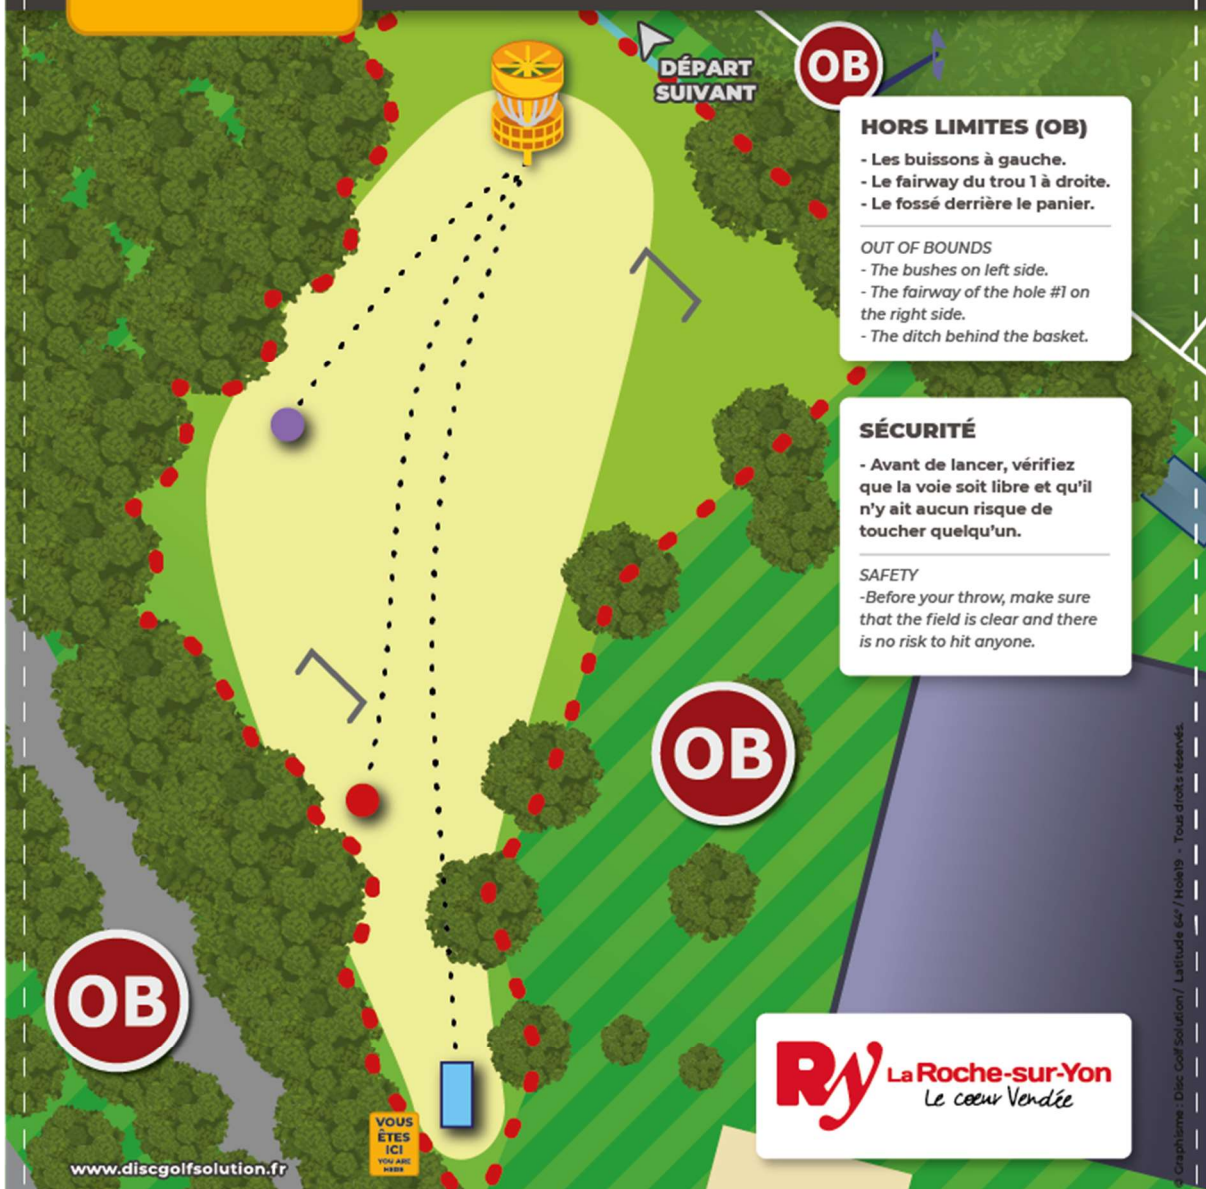

2

PARCOURS DE DISC GOLF DES TERRES NOIRES

PAR 3

96m 315ft
72m 236ft 39m 128ft

Le saviez-vous ?

www.hole19.fr

Le Disc Golf est joué depuis les années 70.

Pour en savoir plus, flashez le code.