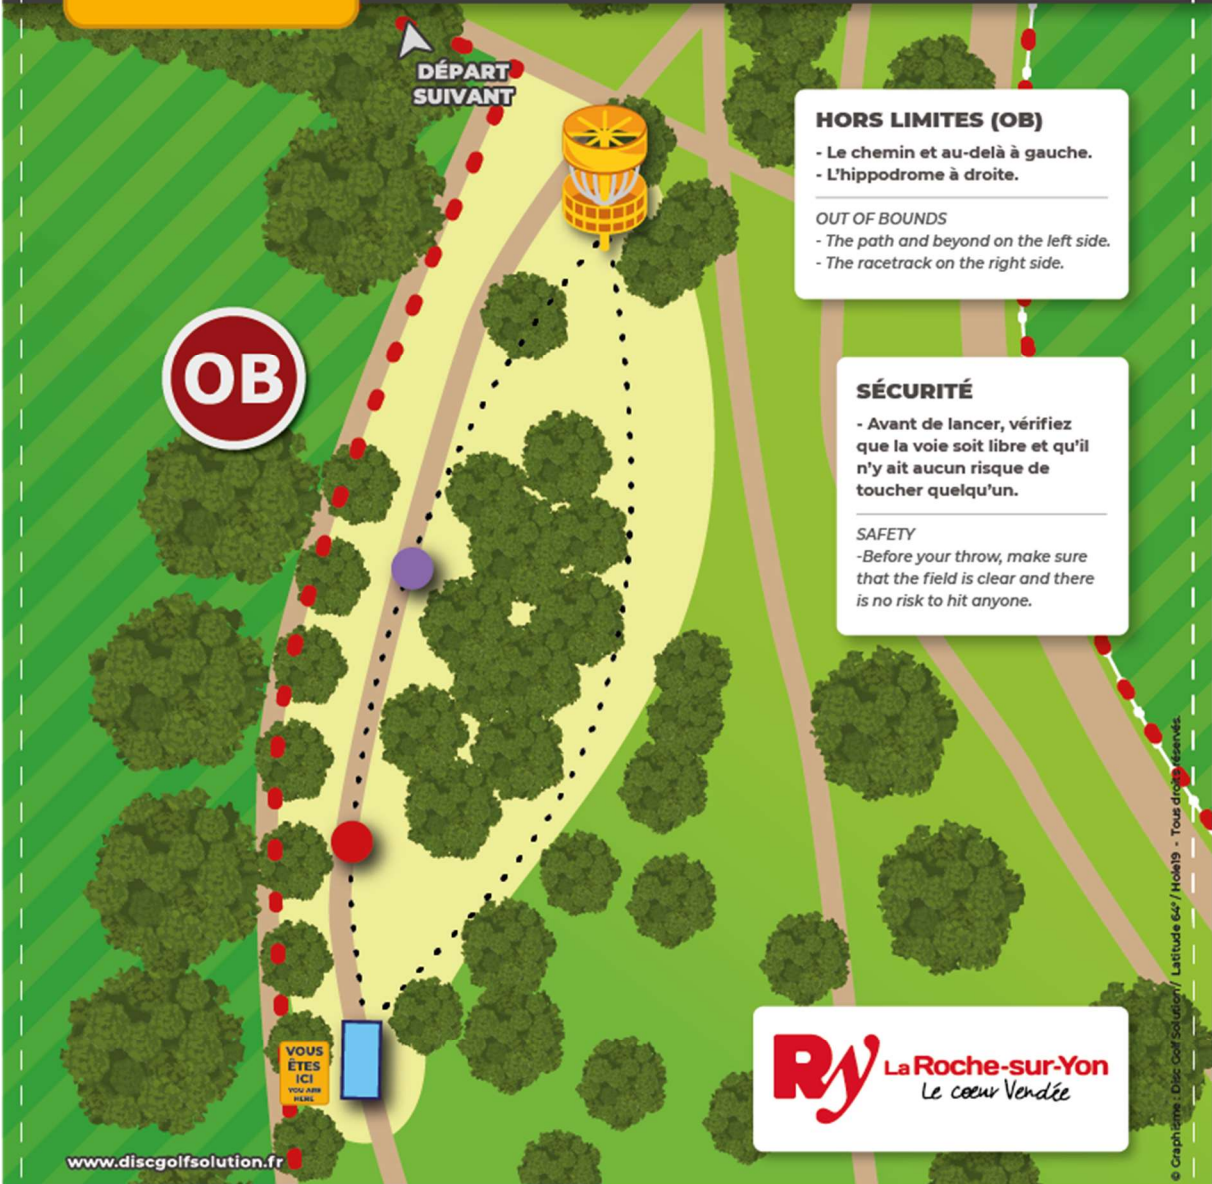

9

PARCOURS DE DISC GOLF DES TERRES NOIRES

PAR 3

66m 217ft
50m 164ft **28m** 92ft

DÉPART
SUIVANT

HORS LIMITES (OB)

- Le chemin et au-delà à gauche.
- L'hippodrome à droite.

OUT OF BOUNDS

- The path and beyond on the left side.
- The racetrack on the right side.

SÉCURITÉ

- Avant de lancer, vérifiez que la voie soit libre et qu'il n'y ait aucun risque de toucher quelqu'un.

SAFETY

- Before your throw, make sure that the field is clear and there is no risk to hit anyone.

OB

VOUS
ÊTES
ICI
VOUS ÊTES
ICI

Ry La Roche-sur-Yon
Le cœur Vendée

www.discgolfsolution.fr

© Graphisme : Disc Golf Solution / Latitude 64° / Hole19 - Tous droits réservés

DISC GOLF SOLUTION
PARCOURS & EQUIPEMENT

Le saviez-vous ?

www.hole19.fr

Le Disc Golf est joué aux quatre coins de la France.

Pour en savoir plus, flashez le code.