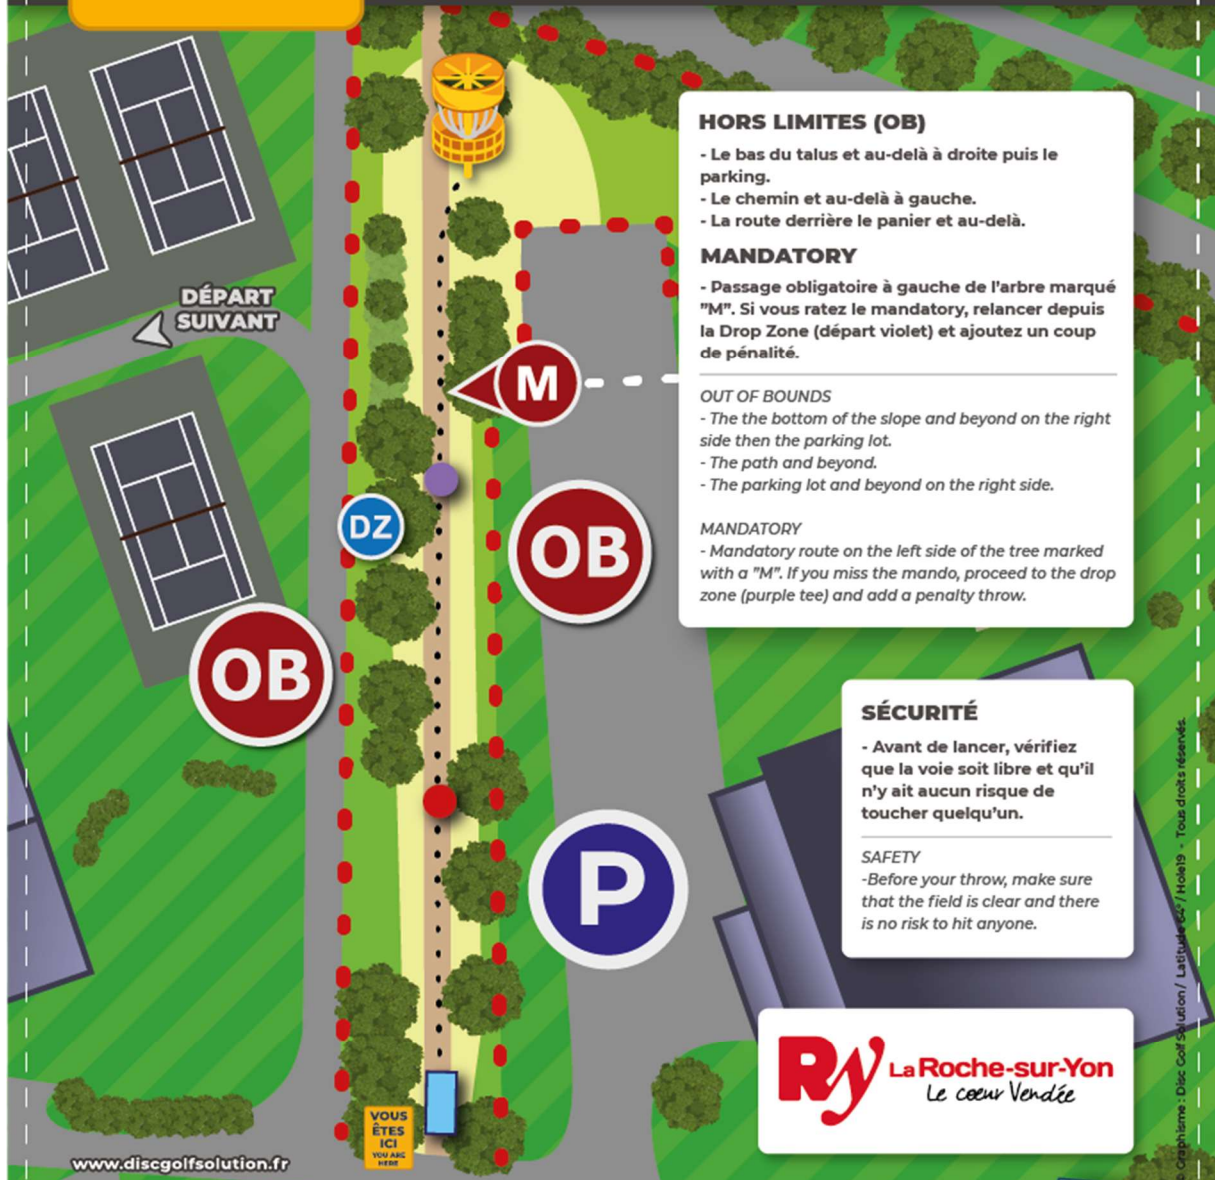

6

PARCOURS DE DISC GOLF DES TERRES NOIRES

PAR 3

110m 361ft
76m 249ft 44m 144ft

HORS LIMITES (OB)

- Le bas du talus et au-delà à droite puis le parking.
- Le chemin et au-delà à gauche.
- La route derrière le panier et au-delà.

MANDATORY

- Passage obligatoire à gauche de l'arbre marqué "M". Si vous ratez le mandatory, relancer depuis la Drop Zone (départ violet) et ajoutez un coup de pénalité.

OUT OF BOUNDS

- The the bottom of the slope and beyond on the right side then the parking lot.
- The path and beyond.
- The parking lot and beyond on the right side.

MANDATORY

- Mandatory route on the left side of the tree marked with a "M". If you miss the mando, proceed to the drop zone (purple tee) and add a penalty throw.

SÉCURITÉ

- Avant de lancer, vérifiez que la voie soit libre et qu'il n'y ait aucun risque de toucher quelqu'un.

SAFETY

- Before your throw, make sure that the field is clear and there is no risk to hit anyone.

Ry La Roche-sur-Yon
Le cœur Vendée

www.discgolfsolution.fr

VOUS ÊTES ICI
VOUS ÊTES ICI

DISC GOLF SOLUTION
PARCOURS & EQUIPEMENT

Le saviez-vous ?

www.hole19.fr

Il existe des championnats du monde de Disc Golf.

Pour en savoir plus, flashez le code.