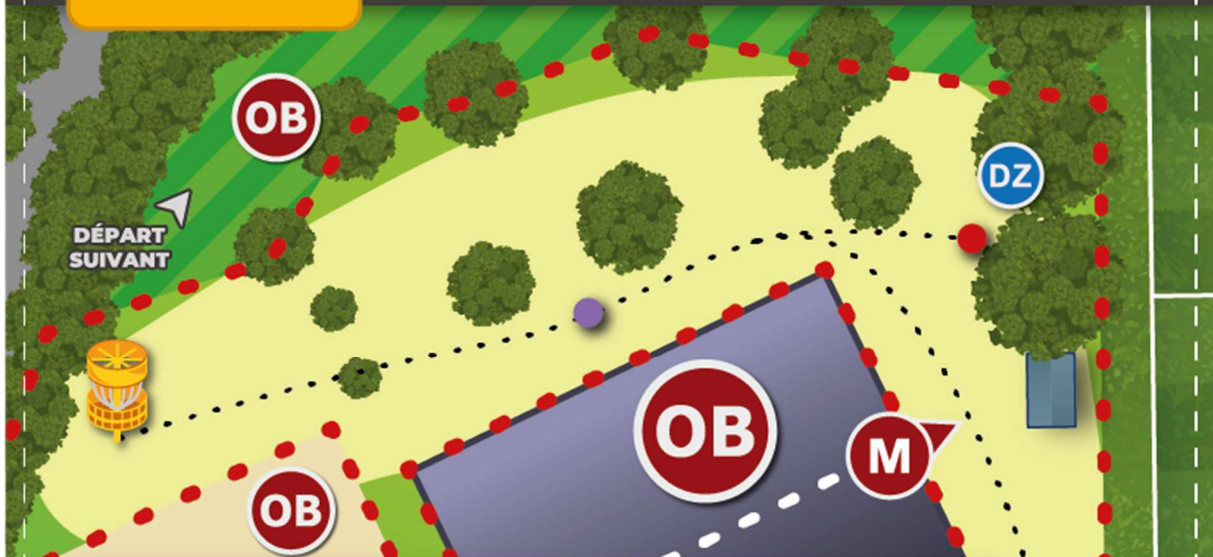

1

PARCOURS DE DISC GOLF DES TERRES NOIRES

PAR 4

138m 453ft

91m 299ft 63m 207ft

DÉPART SUIVANT

HORS LIMITES (OB)

- Le terrain à droite puis le fairway du trou 2.
- Le toit du gymnase à gauche puis les courts de tennis.
- La route et au-delà derrière le panier. Le parking.

MANDATORY

1. Passage obligatoire à droite du centre du gymnase.
2. Si vous ratez le mandatory, rejouez depuis la Drop Zone (départ rouge) et ajoutez un coup de pénalité.

OUT OF BOUNDS

- The field on the right side then the fairway of the hole #2.
- The roof of the gymnasium on the left side then the tennis court.
- the road behind the basket. The parking lot.

MANDATORY

- Mandatory route on the right side of the gymnasium center. If you miss the mando, rethrow from the drop zone (red tee) and add a penalty throw.

www.discgolfsolution.fr

SÉCURITÉ

- Avant de lancer, vérifiez que la voie soit libre et qu'il n'y ait aucun risque de toucher quelqu'un.

SAFETY

- Before your throw, make sure that the field is clear and there is no risk to hit anyone.

Carte de Score Numérique

VOUS ÊTES ICI

Ry La Roche-sur-Yon
Le cœur Vendée

DISC GOLF SOLUTION
PARCOURS & EQUIPEMENT

Le saviez-vous ?

www.hole19.fr

Il existe plusieurs types de disques pour jouer au Disc Golf.

Pour en savoir plus, flashez le code.