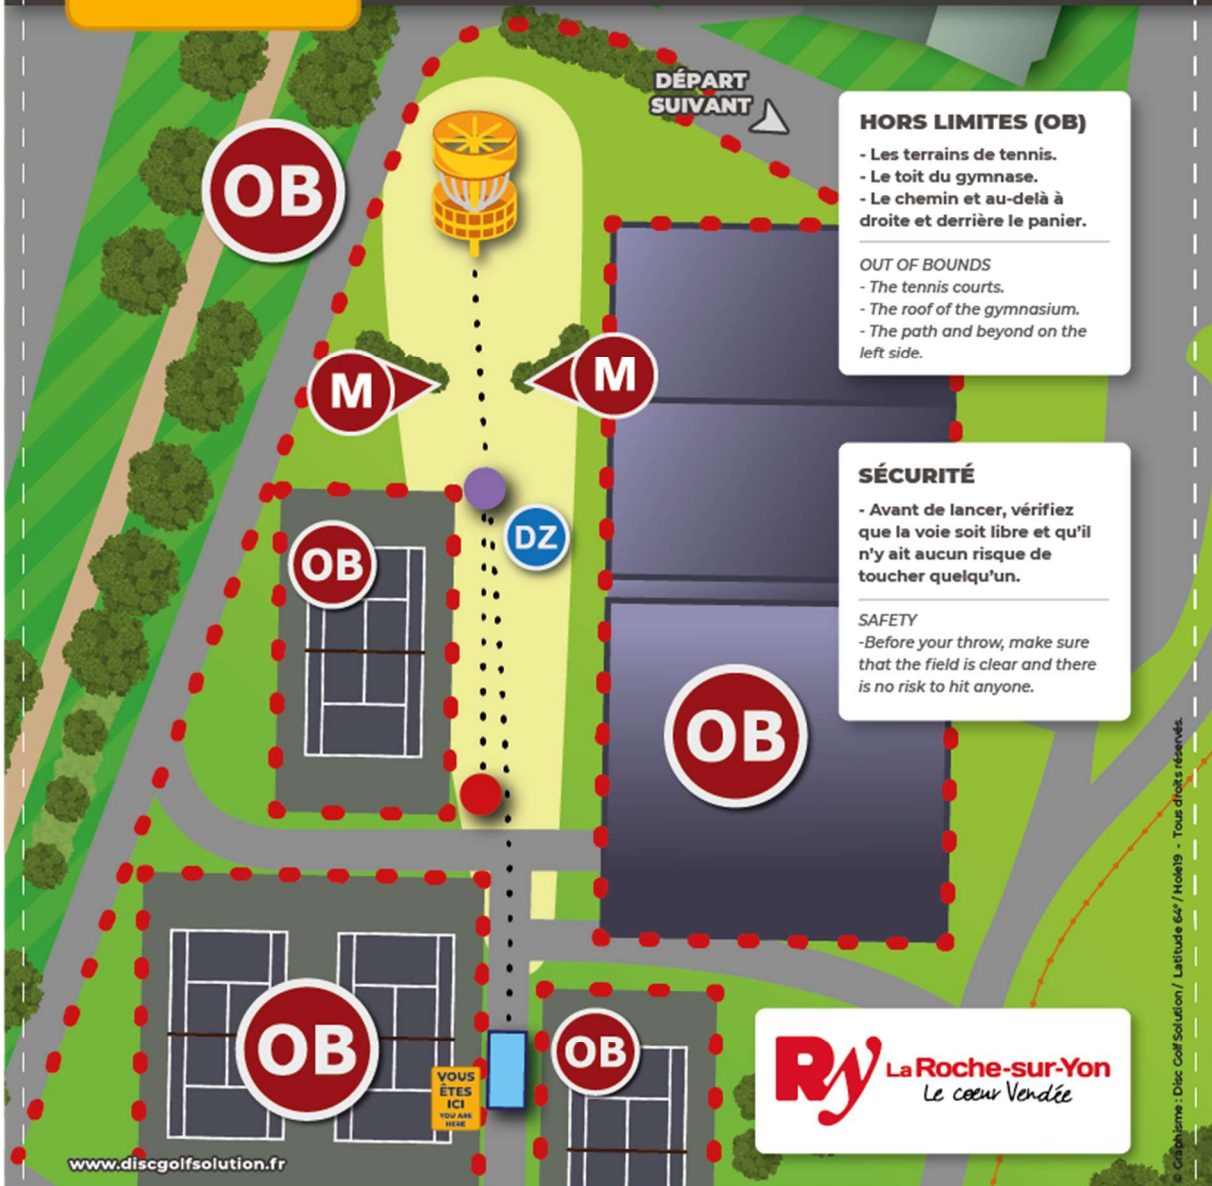

7

PARCOURS DE DISC GOLF DES TERRES NOIRES

PAR 3

80m 262ft
67m 220ft **31m** 102ft

Le saviez-vous ?

www.hole19.fr

Le Disc Golf est pratiqué en France depuis le début des années 80.

Pour en savoir plus, flashez le code.